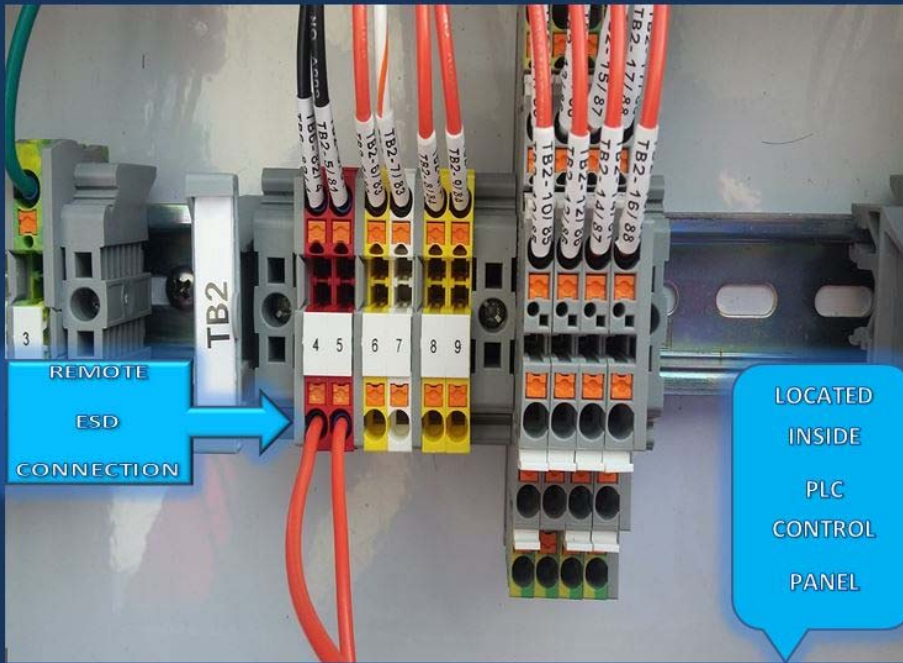

### BHE REMOTE ESD CONNECTION

### BHE 3 PHASE 480 VAC CONNECTION